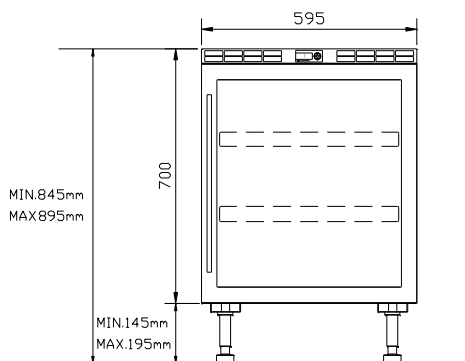

## Produktfördelar

- Kapacitet på ca 40 st. 75 cl standardvinflaskor
- Snygga ekhyllor
- LED-innerbelysning med dörrsensor
- Tonat och härdat säkerhetsglas med UV-skydd
- Justerbar elektronisk termostat
- Tystgående
- Måste placeras fristående på egna fötter mellan två moduler
- Integreras enkelt i alla typer av kök
- Nischmått: B 600/ H 820 / D 546 mm

## Modeller

- 1 Cave 40 högerhängd  
Artikelnummer: 12400000
- 2 Cave 40 vänsterhängd  
Artikelnummer: 12400110

## Teknisk information

Dimensioner		Temperatur		Energi	
Ytermått (mm)	<b>B 595 x H 820-895 x D 546</b>	Kylfack	<b>1 temperaturzon</b>	Förbrukning (kWh/år)	<b>128,8</b>
Nischmått (mm)	<b>B 600 x H 820 (min) x D 546</b>	Termostatinställning	<b>8-15 °C</b>	Belysning	<b>LED-lampor</b>
Dörrmått (mm)	<b>B 589 x H 455</b>	Omgivningstemperatur	<b>10-27 °C</b>	<b>Hyllor</b>	
Vikt (kg)	<b>32</b>	<b>Dörrar</b>		Antal hyllor	<b>2</b>
Kapacitet	<b>Ca 40 standardvinflaskor på 75 cl</b>	Dörrhängning	<b>Beställ vänster- eller högerhängd</b>	2 hyllor av ek	
För integrering	<b>Ja</b>	Glasdörr	<b>Tonat säkerhetsglas med UV-skydd</b>	<b>Ventilation</b>	
				Kräver ventilation	<b>Ja, se bruksanvisning</b>