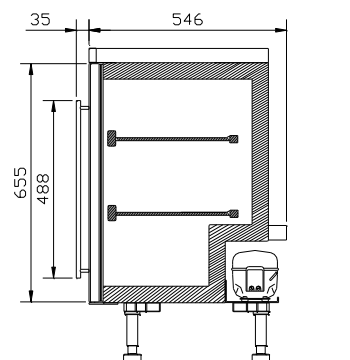

## Produktfördelar

- Kapacitet på ca 40 st. 75 cl standardvinflaskor
- Snygga ekhyllor
- LED-innerbelysning med dörrsensor
- Tonat och härdat säkerhetsglas med UV-skydd
- Justerbar elektronisk termostat
- Tystgående
- Måste placeras fristående på egna fötter mellan två moduler
- Integreras enkelt i alla typer av kök
- Nischmått: B 600/ H 820 / D 546 mm

## Modeller

- 1 Cave 40 högerhängd  
Artikelnummer: 12400000
- 2 Cave 40 vänsterhängd  
Artikelnummer: 12400110

## Teknisk information

Dimensioner		Temperatur		Energi	
Ytermått (mm)	<b>B 595 x H 820-895 x D 546</b>	Kylfack	<b>1 temperaturzon</b>	Förbrukning (kWh/år)	<b>128,8</b>
Nischmått (mm)	<b>B 600 x H 820 (min) x D 546</b>	Termostatinställning	<b>8-15 °C</b>	Belysning	<b>LED-lampor</b>
Dörrmått (mm)	<b>B 589 x H 455</b>	Omgivningstemperatur	<b>10-27 °C</b>	<b>Hyllor</b>	
Vikt (kg)	<b>32</b>	<b>Dörrar</b>		Antal hyllor	<b>2</b>
Kapacitet	<b>Ca 40 standardvinflaskor på 75 cl</b>	Dörrhängning	<b>Beställ vänster- eller högerhängd</b>	2 hyllor av ek	
För integrering	<b>Ja</b>	Glasdörr	<b>Tonat säkerhetsglas med UV-skydd</b>	<b>Ventilation</b>	
				Kräver ventilation	<b>Ja, se bruksanvisning</b>